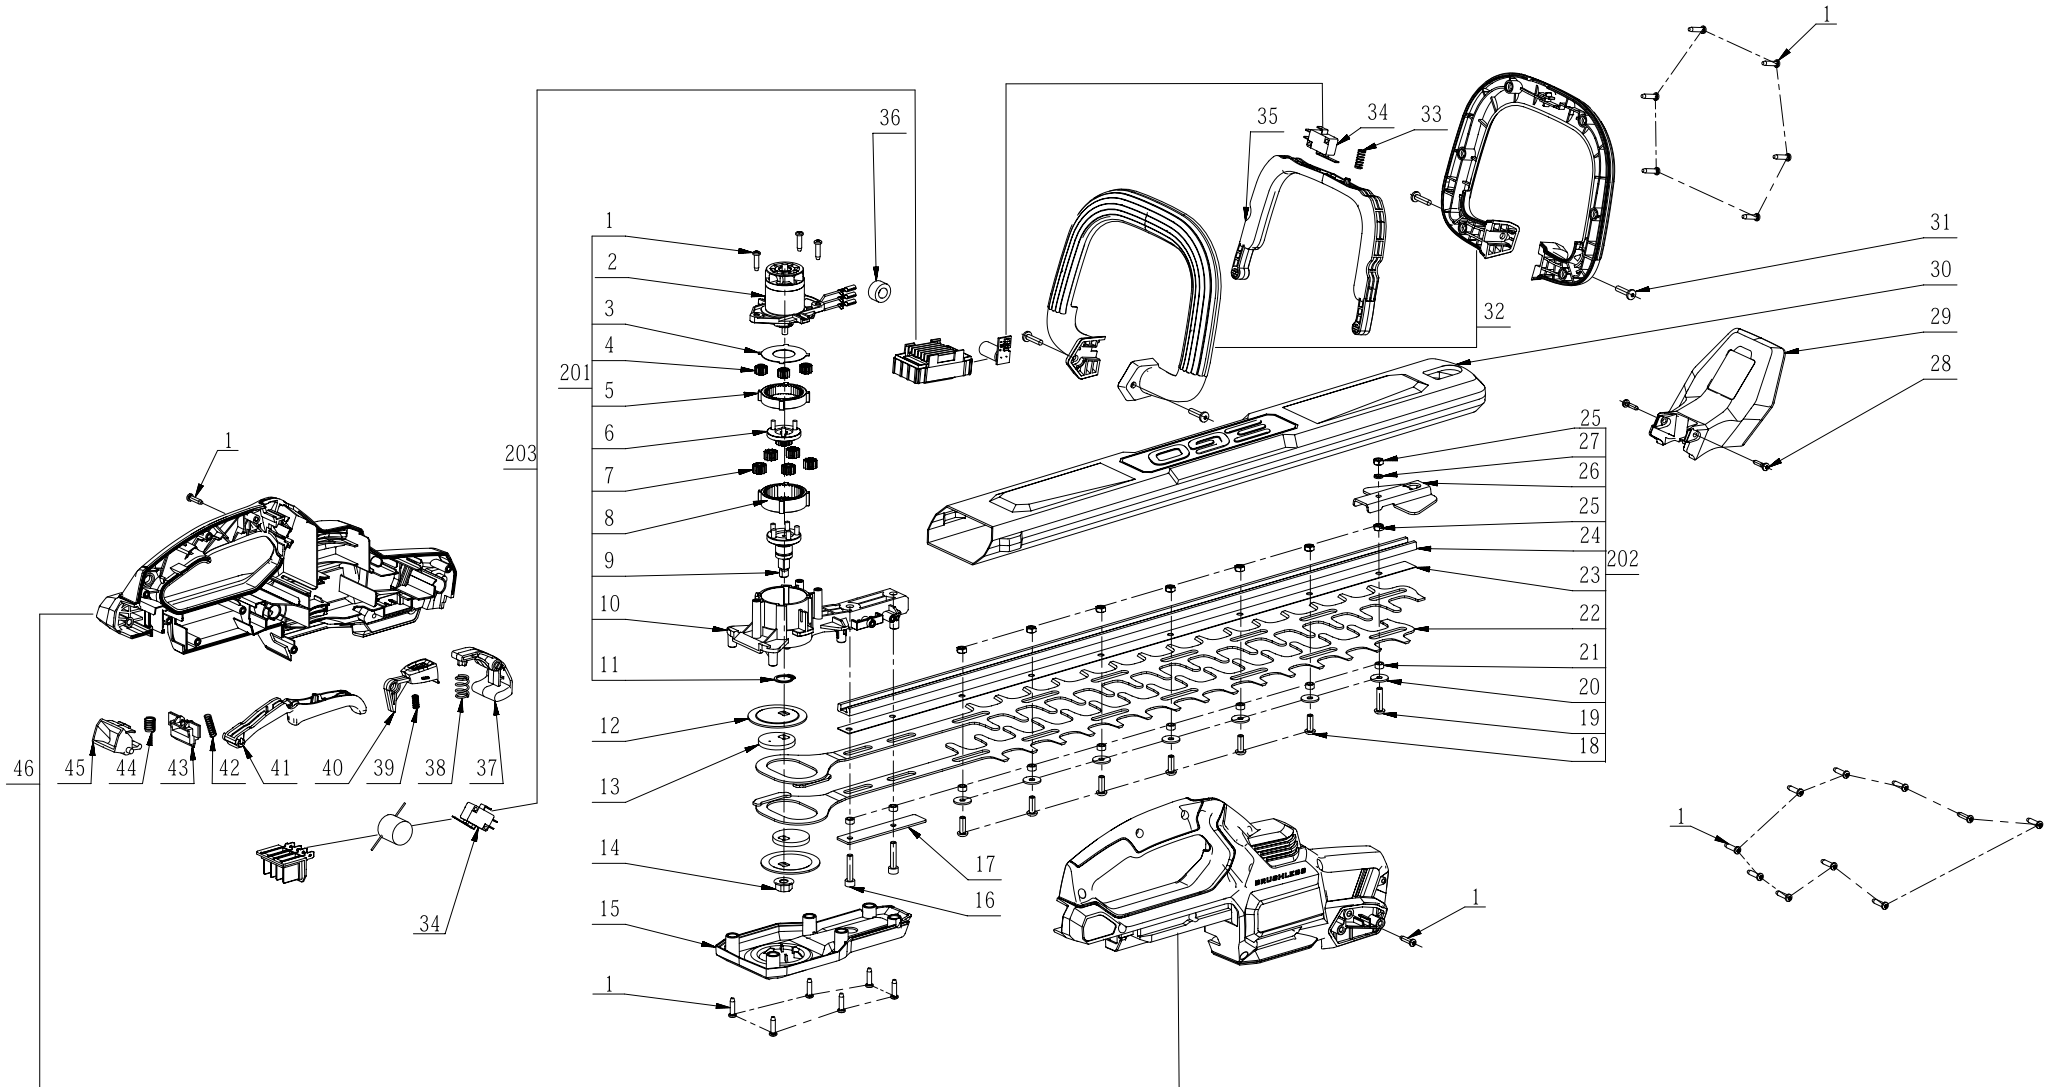

Product Description:Hedge Trimmer
Model Number:HT2000E
Body Number:0760082002_S
Version: A
Issue Date: 2020/09/10

Repair Parts_Hedge Trimmer Tools_4217.1(HT2000E)

Index No.	Art. No.	Description	QTY in machine	Weight (g)	Size LxWxH (mm)	MPQ	Repairable or Not?	Standard Repair Time (min.)
1	5610294001	Tapping Screw	27	1.3	7x7x18	10	Y	15
2	2826647002	Motor & Gear ASSY	1	168	74x63x70	1	Y	17
3	5650576001	Washer	1	3.5	46x46x0.5	10	Y	17
4	3520965001	Planet Gear	3	2.85	11x11x8.5	1	Y	20
5	3520964001	Ring Gear	1	34	46x46x9	1	Y	20
6	2824927001	Sun Gear ASSY	1	26	30.5x30.5x20.7	1	Y	20
7	3520961001	Planet Gear	5	3.7	12.5x12.5x8	1	Y	20
8	3520963001	Ring Gear	1	38	46x46x12.5	1	Y	20
9	2824926002	Carrier	1	60	30.5x30.5x49	1	Y	20
10	2824925002	Gear Case ASSY	1	153	177x70x58	1	Y	20
11	5660018001	Circlips For Shaft	1	0.64	20x18x1.5	10	Y	15
12	5650494001	Washer	2	29	φ53.1x2x1.5	10	Y	10
13	3706977001	Eccentric Block	2	24	φ33x4	1	Y	10
14	5630325001	Flange Nut	1	5.85	Φ18x8	10	Y	5
15	3128704001	Mounting Cover	1	67	188x89x23	1	Y	2
16	5620216005	Hexagon Socket Screw	2	5	M5x25	10	Y	3
17	3706209001	Support Plate	1	22	90x18x1.8	1	Y	3
18	5620543001	Hexagon Socket Screw	6	2.85	M5x15.5	10	Y	10
19	5620544001	Hexagon Socket Screw	1	3	9.5x9.5x28	10	Y	10
20	5650487001	Plain Washer	7	2.05	φ5.2xφ16x1.5	10	Y	8
21	5650196001	Bush	9	0.9	5x7.6x4.1	1	Y	5
22	2827687001	Blade	2	275	742.1x71.5x3.1	1	Y	15
23	3706866001	Hold Down Strip	1	35.5	653.5x15x0.5	1	Y	15
24	3553174001	Clamp Support	1	148.5	652.5x18x7.5	1	Y	15
25	5630007001	Prevailing Torque Hexagon Nut	8	1.8	M5	10	Y	10
26	3706328001	Tip Protector	1	57	72x75x10	1	Y	7
27	5650015003	Spring Washer	1	0.5	φ7.8x1.3	10	Y	2
28	5610264004	Hexagon Lobular Screw	2	1.25	7x7x18	1	Y	1
29	3128993001	Guard	1	26	130x113x44	1	Y	1
30	3131491001	Sheath	1	213	598x95.3x35.8	1	Y	1
31	5610291003	Tapping Screw	4	3.1	ST4.8x19	10	Y	1
32	2824552001	Side Handle	1	224.5	221x141x66	1	Y	5
33	3660046001	Spring	1	0.2	7x7x16.5	10	Y	4
34	4870564001	Switch	2	7.5	50x25x10	1	Y	10
35	3128269001	Switch Trigger	1	56	185.8x135.8x13	1	Y	4
36	3680109001	Magnet Ring	1	7.8	9.8x18.2x10.4	1	Y	15
37	3128266001	Lever	1	16	52x51x34	1	Y	10
38	3660614001	Compression Spring	1	3	12.2x12.2x19.8	10	Y	10
39	3660344001	Spring	1	0.15	Φ5x12	10	Y	10
40	3129010001	Lock Button	1	7.85	53.5x24x41	1	Y	10
41	3128270001	Switch Trigger	1	19	152x34x23	1	Y	10
42	3660028003	Stop Spring	1	0.2	φ6.2x16	10	Y	10
43	3127497001	Power Pack Button	1	5	42.5x24.5x11.4	1	Y	10
44	3660013003	Spring1	1	1	9.9x9.9x25	10	Y	10
45	3127498001	Power Pack Button	1	9.5	43x36.8x27.5	1	Y	10
46	2824930001	L R Housing Set	1	492	380x95x175	1	Y	15
201	2826648002	Motor and Gear Case ASSY	1	520	177x69x122	1	Y	20
202	2827717001	Blade Set	1	846.65	752.1x72x24.7	1	Y	8
203	2830561001	Electric Assembly	1	176	10x10x8	1	Y	25