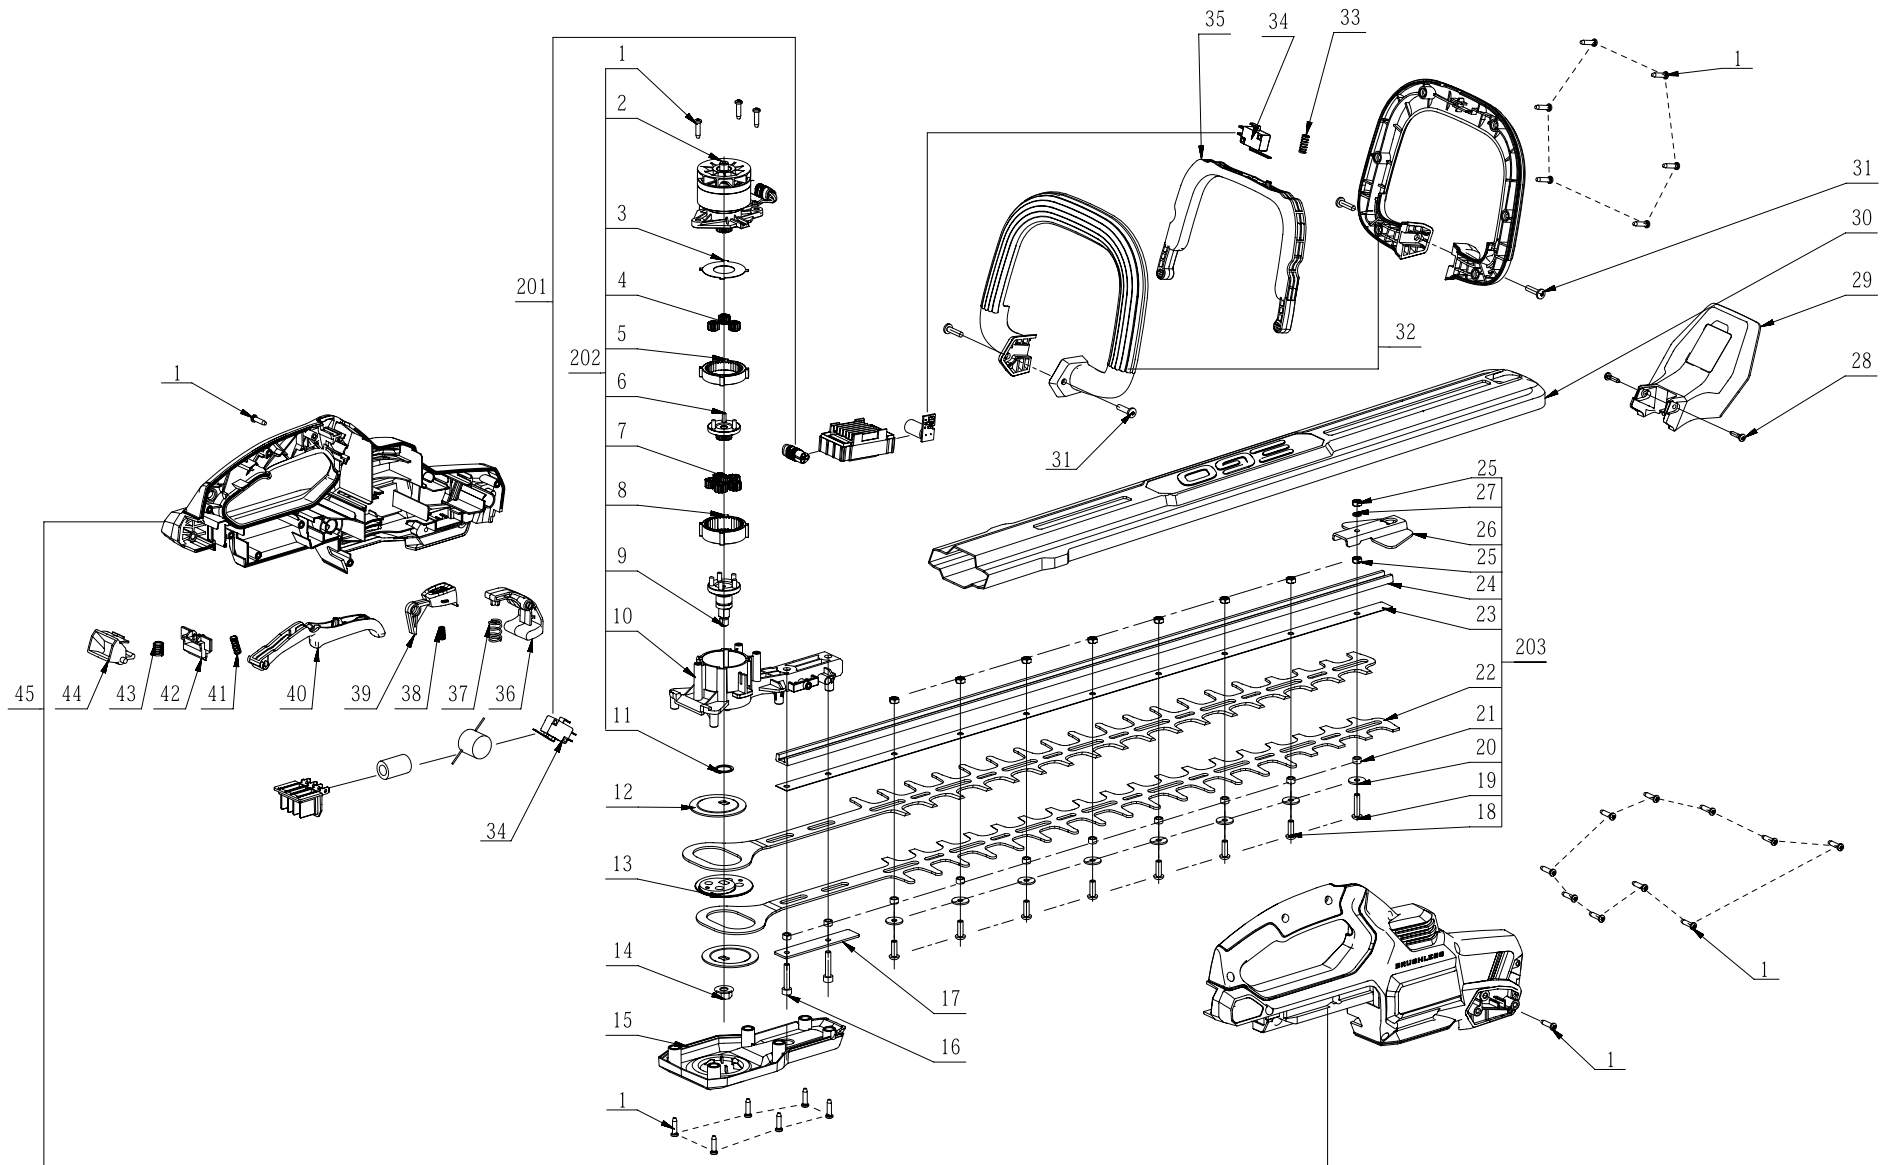

Product Description:Hedge Trimmer
Model Number:HTX6500
Body Number:0760069001_S
Version: A
Issue Date: 2018/03/16

Repair Parts_Hedge Trimmer_4215(HTX6500 A)

Index No.	Art. No.	Description	QTY in machine	Weight (g)	Size LxWxH (mm)	MPQ	Repairable or Not?	Standard Repair Time (min.)
1	5620446003	Hexagon Socket Screw	3	4	M5x18	10	Y	8
2	2825419001	Motor & Gear ASSY	1	316.5	212x107x128.8	1	Y	8
3	5690399001	Gasket Seal	1	2	59x70x0.5	1	Y	8
4	5650631001	Washer	1	7.5	24x57x0.5	10	Y	8
5	3520889001	Ring Gear	1	47	63x63x9	1	Y	10
6	2824554001	Planet Gear Assembly	3	7.5	16.6x16.6x8	1	Y	10
7	2824336001	Sun Gear ASSY	1	63.5	45x45x23	1	Y	10
8	3520887001	Planet Gear	5	6.5	12x12x9	1	Y	10
9	3520888001	Ring Gear	1	74.5	63x63x14	1	Y	10
10	2824387002	Carrier	1	103	45.5x45.5x53.4	1	Y	20
11	2825420001	Gear Case ASSY	1	258.5	212x107x54.2	1	Y	35
12	5660018001	Circlips For Shaft	1	0.6	15x15x1	10	Y	10
13	5650632001	Plain Washer	1	4	12x22.5x2	10	Y	5
14	5650693001	Bush	2	26	35x43x7	1	Y	5
15	3552450001	Eccentric Block	1	75.5	55x35x15	1	Y	5
16	5650630001	Plain Washer	1	2.5	8.1x22.5x1	10	Y	3
17	3660652001	Disc Spring	1	1	16x16x1.4	10	Y	3
18	5620606001	Hexagon Socket Screw	2	5	M8x10	10	Y	1
19	5620216005	Hexagon Socket Screw	2	5	M5x25	10	Y	5
20	3521017001	Limit Chute	1	17	27.3x18x17	1	Y	3
21	3706098001	Upper Support Plate	1	11.5	26.2x22x12	1	Y	8
22	3706398001	Support Plate	1	17	80x21x1.5	1	Y	8
23	5620604001	Hexagon Socket Screw	3	3	M5x15.5	10	Y	3
24	5620605001	Hexagon Socket Screw	6	3.7	M5x22	10	Y	6
25	5650487001	Plain Washer	9	2.5	5.2x16x1.5	10	Y	4
26	5650531001	Bush	11	25	8.5x12x4.8	1	Y	4
27	2826505001	Blade	2	418	889x86x8.8	1	Y	25
28	3706422001	Hold Down Strip	1	21.5	764.5x16.8x0.5	1	Y	25
29	3552744001	Clamp Support	1	170	779x17.8x7.5	1	Y	25
30	3705992001	Tip Protector	1	47.5	60.5x76x9.7	1	Y	8
31	3706043001	Protective Teeth	1	129	365x80.8x7.5	1	Y	8
32	5630007006	Prevailing Torque Hexagon Nut	15	1	8x8x4.4	10	Y	3
33	3129789001	Sheath	1	143	586x89x30.5	1	Y	1
34	5620479001	Screw	22	1.7	ST4.2x16	10	Y	2
35	3129134001	Guard	1	29	169.5x68.4x85	1	Y	3
36	3660718001	Tension Spring	2	2	4x4x35.2	10	Y	8
37	3129176001	Switch Trigger	1	56.5	187.8x13x135.3	1	Y	8
38	3900039001	Side Handle	1	189	219.8x28.6x178	1	Y	15
39	5650404001	Washer	4	0.25	5x8.5x1	10	Y	2
40	3650204001	Pothook	1	4	50x30x10	1	Y	1
41	3129177001	Switch Trigger	1	31	163x24.2x54	1	Y	30
42	3660076001	Spring	1	0.8	7.4x7.4x25	10	Y	30
43	3129175001	Lock Button	1	4.5	57.8x16.4x36	1	Y	30
44	2830279001	Electric Assembly	1	94.5	91x50x30	1	Y	15
45	4860466001	Internal Wire ASSY	1	108.5	77x62x35	1	Y	35
46	4870639001	Micro Switch	1	9.5	10.3x22.2x3.1	1	Y	35
47	4870654001	Micro Switch	1	10.5	10.3x22.2x3.1	1	Y	15
48	3900038001	Rear Handle Set	1	463	420x115x141	1	Y	35
49	2825424001	L R Housing Set	1	189	232.5x90x90	1	Y	20
50	5680164001	Hexagon Wrench	1	15.6	95x45x4	1	Y	1
51	5620446004	Hexagon Socket Screw	10	4	M5x18	10	Y	5
201	2825462003	Blade Set	1	1310	913.5x86x25.8	1	Y	10
202	2825418001	Motor & Gear ASSY	1	912	212.5x107x129	1	Y	30
203	2825421001	Lower Housing ASSY	1	121.5	212.5x100x25	1	Y	3
204	2825679001	Switch Assembly	1	49	30x30x15	1	Y	35