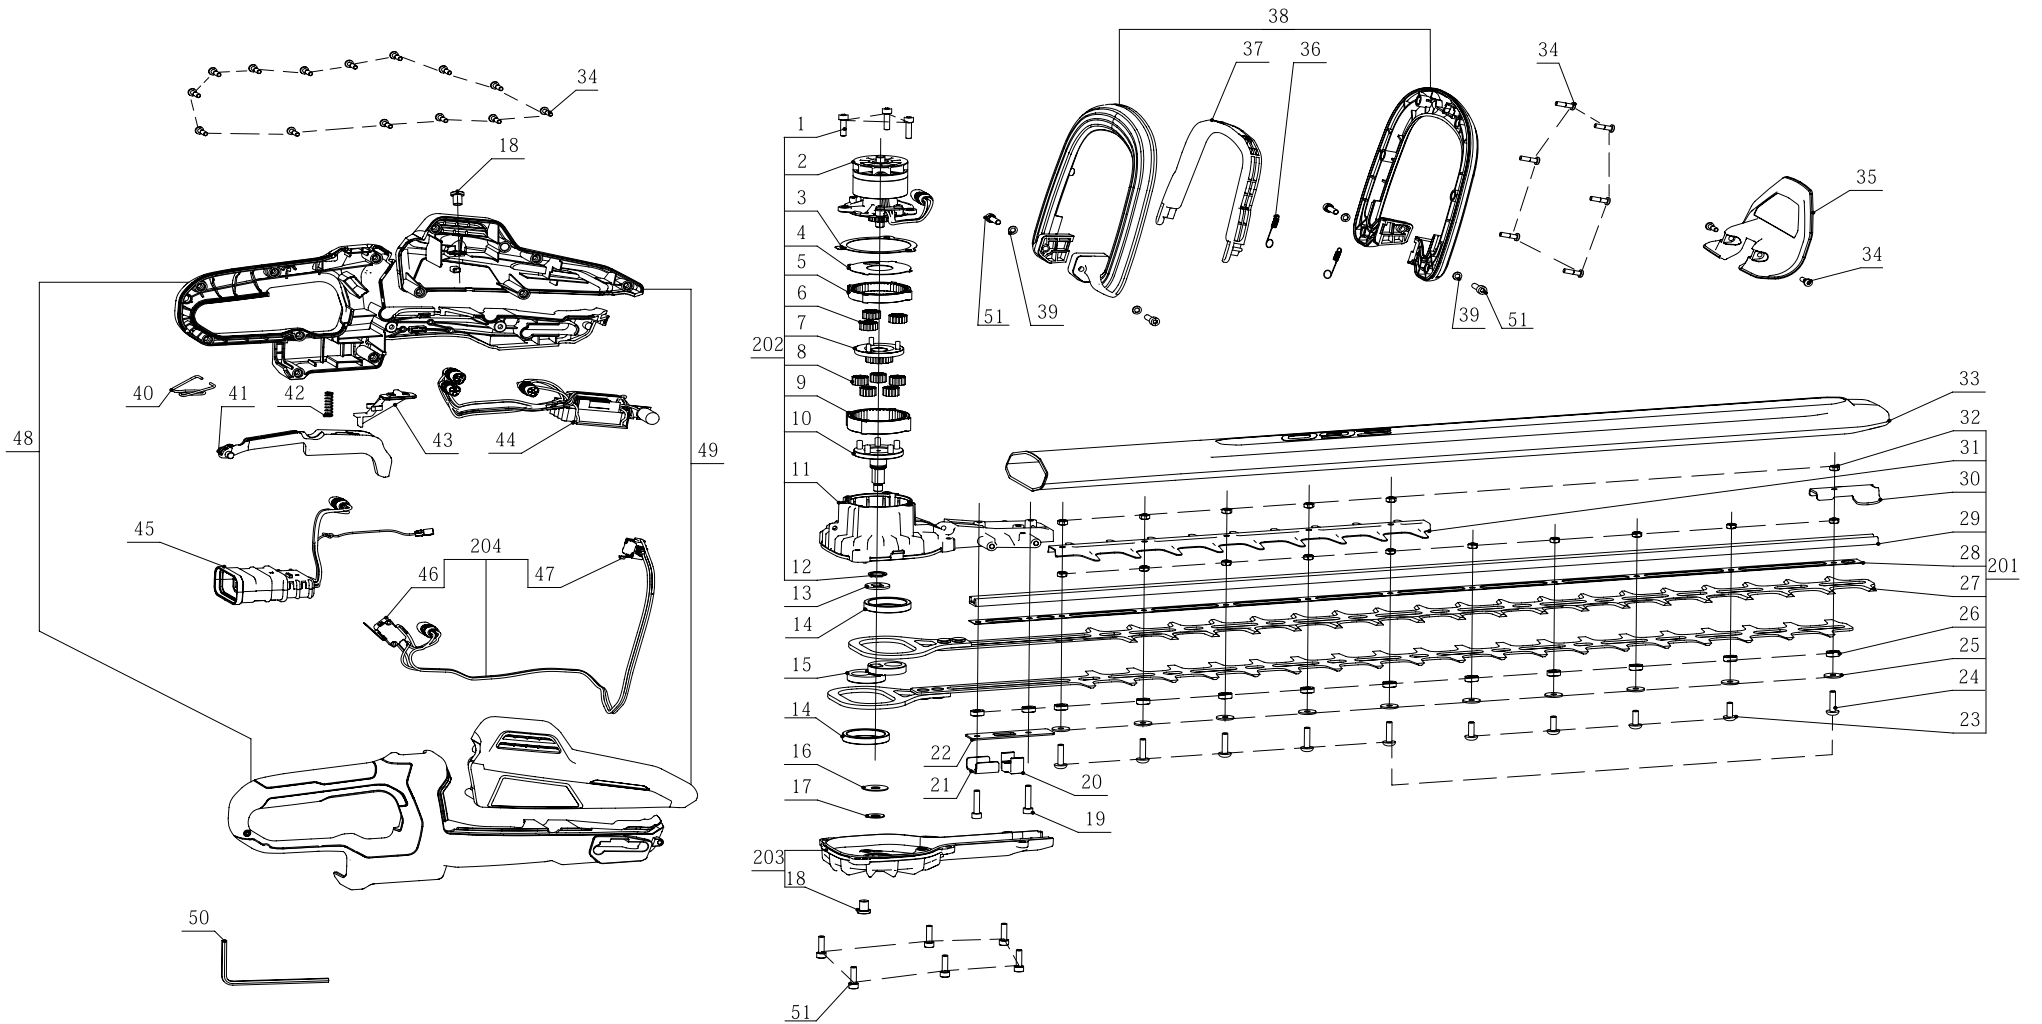

Product Description:Hedge Trimmer
Model Number:HTX7500
Body Number:0760069003_S
Version: A
Issue Date: 2018/11/09

Repair Parts_Hedge Trimmer_4215(HTX7500)

Index No.	Art. No.	Description	QTY in machine	Weight (g)	Size LxWxH (mm)	MPQ	Repairable or Not?	Standard Repair Time (min.)
1	5620446003	Hexagon Socket Screw	3	4.1	M5x18	10	Y	8
2	2825419001	Motor & Gear ASSY	1	316.5	212x107x128.8	1	Y	8
3	5690399001	Gasket Seal	1	2	59x70x0.5	1	Y	8
4	5650631001	Washer	1	7.5	24x57x0.5	10	Y	8
5	3520889001	Ring Gear	1	47	63x63x9	1	Y	10
6	2824554001	Planet Gear Assembly	3	7.5	16.6x16.6x8	1	Y	10
7	2824336001	Sun Gear ASSY	1	63.5	90x90x22.2	1	Y	10
8	3520887001	Planet Gear	5	6.5	14.8x14.8x9	1	Y	10
9	3520888001	Ring Gear	1	74.5	63x63x14	1	Y	10
10	2824387002	Carrier	1	103	45.5x45.5x53.4	1	Y	20
11	2825420001	Gear Case ASSY	1	258.5	212x107x54.2	1	Y	35
12	5660018001	Circlips For Shaft	1	0.64	20x18x1.5	10	Y	10
13	5650632001	Plain Washer	1	4	12x22.5x2	10	Y	5
14	5650693001	Bush	2	26	35x43x7	1	Y	5
15	3552450001	Eccentric Block	1	75.5	55x35x15	1	Y	5
16	5650630001	Plain Washer	1	2.5	8.1x22.5x1	10	Y	3
17	3660652001	Disc Spring	1	0.85	φ16x1.25	10	Y	3
18	5620606001	Hexagon Socket Screw	2	5	M8x10	10	Y	1
19	5620216005	Hexagon Socket Screw	2	5	M5x25	10	Y	5
20	3521017001	Limit Chute	1	17	27.3x18x17	1	Y	3
21	3706098001	Upper Support Plate	1	11.5	26.2x22x12	1	Y	8
22	3706398001	Support Plate	1	17	80x21x1.5	1	Y	8
23	5620604001	Hexagon Socket Screw	4	3	M5x15.5	10	Y	3
24	5620605001	Hexagon Socket Screw	6	3.7	M5x22	10	Y	6
25	5650487001	Plain Washer	10	2.05	φ5.2xφ16x1.5	10	Y	4
26	5650531001	Bush	12	2.42	12x8.5x4.8	1	Y	4
27	2826489001	Blade	2	463	989x86x8.8	1	Y	25
28	3706943001	Hold Down Strip	1	25	865x16.8x0.5	1	Y	25
29	3553240001	Clamp Support	1	190	879x17.8x7.5	1	Y	25
30	3705992001	Tip Protector	1	47.5	76.1x60.5x9.7	1	Y	8
31	3706043001	Protective Teeth	1	129	365x80.8x7.5	1	Y	8
32	5630007006	Prevailing Torque Hexagon Nut	16	1.05	M5	10	Y	3
33	3130157001	Sheath	1	250	686x89x30.5	1	Y	1
34	5620479001	Screw	22	4	ST4.2x16	10	Y	2
35	3129134001	Guard	1	29	169.5x68.4x85	1	Y	3
36	3660718001	Tension Spring	2	2	4x4x35.2	10	Y	8
37	3129176001	Switch Trigger	1	56.5	187.8x13x135.3	1	Y	8
38	3900039001	Side Handle	1	189	219.8x28.6x178	1	Y	15
39	5650404001	Washer	4	0.25	φ5.3Xφ8.5X1	10	Y	2
40	3650204001	Pothook	1	4	50x30x10	1	Y	1
41	3129177001	Switch Trigger	1	31	163x24.2x54	1	Y	30
42	3660076001	Spring	1	0.5	φ7.1x23.6	10	Y	30
43	3129175001	Lock Button	1	4.5	57.8x16.4x36	1	Y	30
44	2830279001	Electric Assembly	1	94.5	91x50x30	1	Y	15
45	4860466001	Internal Wire ASSY	1	108.5	77x62x35	1	Y	35
46	4870639001	Micro Switch	1	9.5	10.3x22.2x3.1	1	Y	35
47	4870654001	Micro Switch	1	10.5	10.3x22.2x3.1	1	Y	15
48	3900038001	Rear Handle Set	1	463	420x115x141	1	Y	35
49	2825424001	L R Housing Set	1	189	232.5x90x90	1	Y	20
50	5680164001	Inner Hexagon Spanner	1	15.6	4(L95xH45)	1	Y	1
51	5620446004	Hexagon Socket Screw	10	4.1	M5x18	10	Y	1
201	2826491001	Blade Set	1	1430	1013.5x86x25.8	1	Y	10
202	2825418001	Motor & Gear ASSY	1	912	212.5x107x129	1	Y	30
203	2825421001	Lower Housing ASSY	1	121.5	212.5x100x25	1	Y	3
204	2825679001	Switch Assembly	1	49	30x30x15	1	Y	35