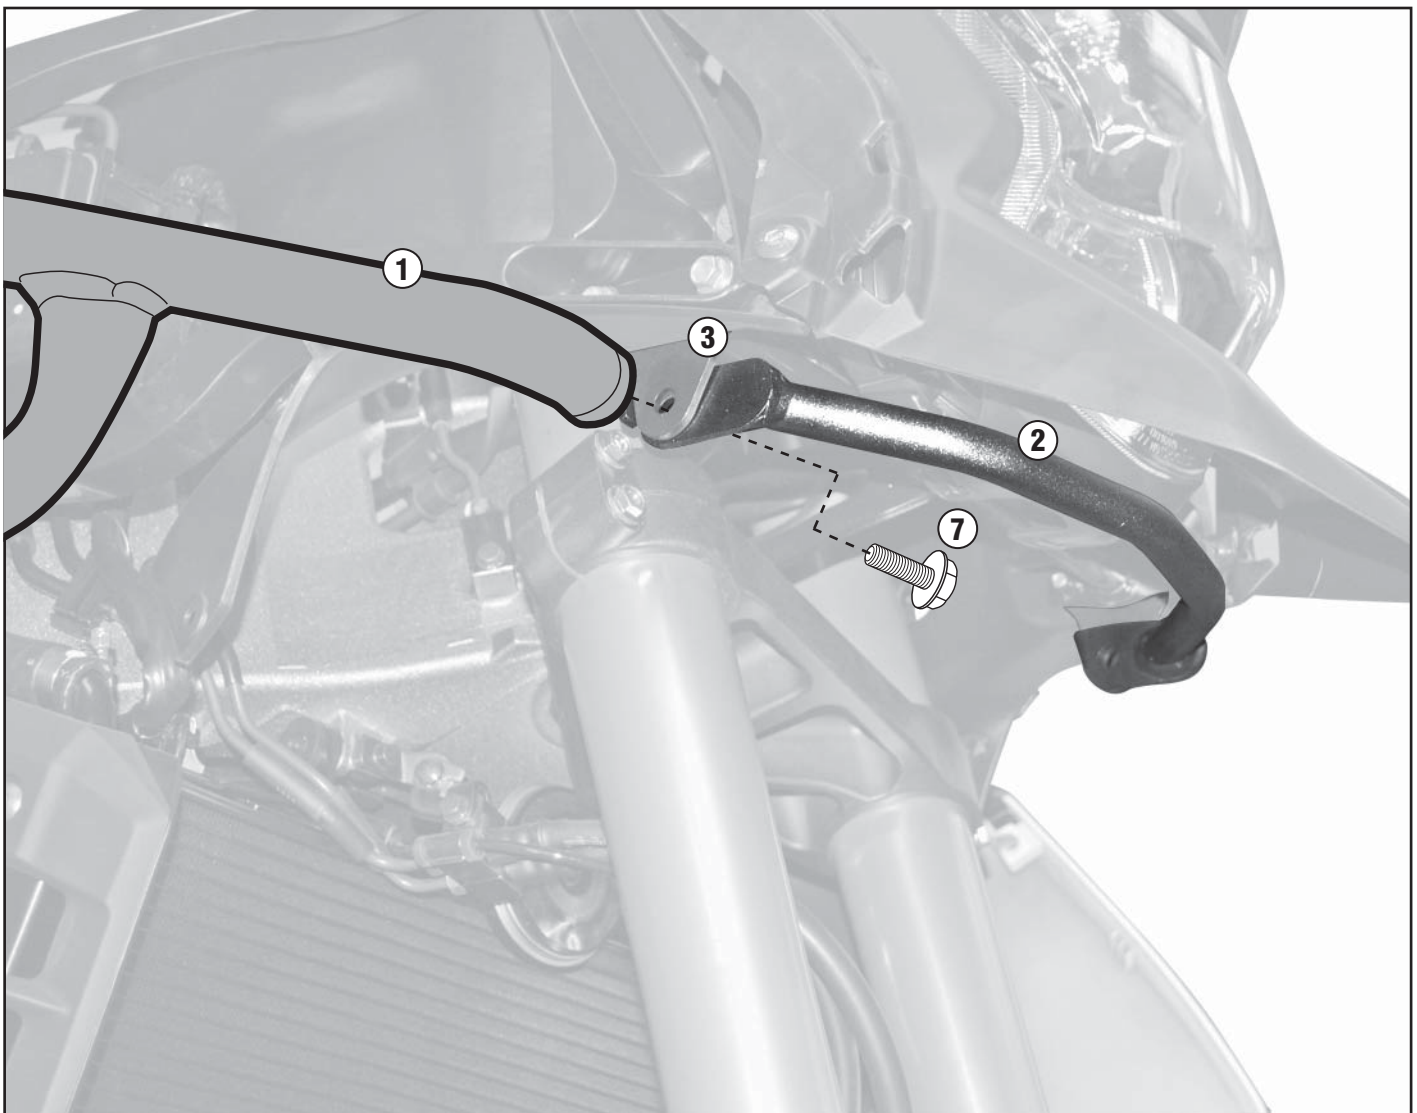

TN1110 - KN1110

PARAMOTORE SPECIFICO - SPECIFIC ENGINE GUARD - PARE-CARTER SPECIFIQUE SPEZIFISCHER STURZBÜGEL - DEFENSA DE MOTOR ESPECÍFICA - PARAMOTOR ESPECÍFICO

HONDA CROSSTOURER 1200cc (2012)