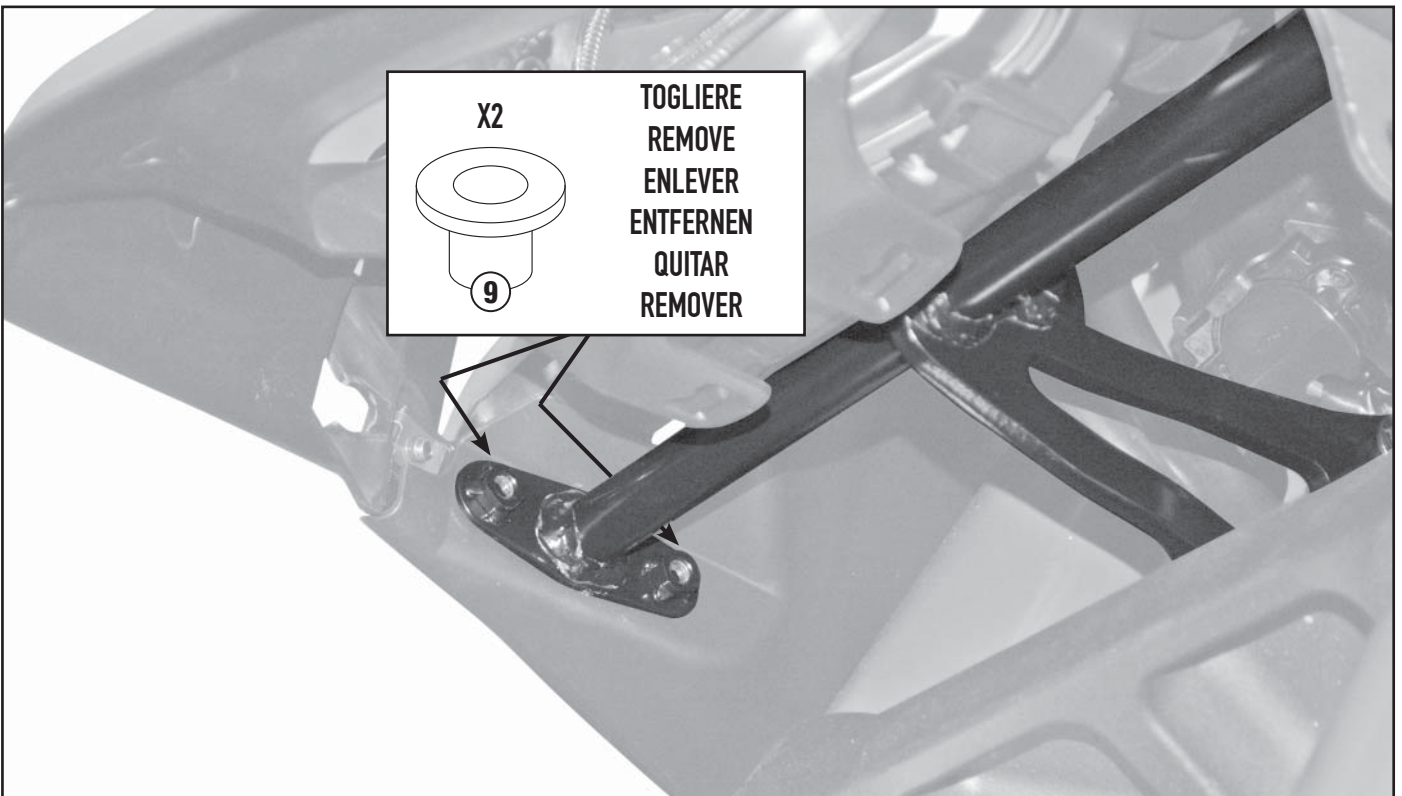

TN1110 - KN1110

PARAMOTORE SPECIFICO - SPECIFIC ENGINE GUARD - PARE-CARTER SPECIFIQUE SPEZIFISCHER STURZBÜGEL - DEFENSA DE MOTOR ESPECÍFICA - PARAMOTOR ESPECÍFICO

HONDA CROSSTOURER 1200cc (2012)

N°	Descrizione	Caratteristiche	Codice	Quantità	
1	Paramotore - Engine Guard Pare-carter - Sturzbuegel Defensa De Moto - Paramotor	-	-	2 (Dx,Sx)	
2	Supporto - Support Support - Halter Soporte - Suporte	-	-	1	
3	Supporto - Support Support - Halter Soporte - Suporte	-	GL2103	2	
4	Vite - Screw Vis - Schraube Tornillo - Parafuso	TCEI M12x100 passo 1.25	12100TCES	1	
5	Vite - Screw Vis - Schraube Tornillo - Parafuso	TCEI M12x70 passo 1.25	1270TCES	2	
6	Vite - Screw Vis - Schraube Tornillo - Parafuso	TCEI M12x90 passo 1.25	1290TCES	1	
7	Vite - Screw Vis - Schraube Tornillo - Parafuso	TEF M8x20	820TECF	2	
8	Tappo - Cap Fiche - Stecker Enchufe - Boné	-	Z2160	4	
9	Componenti originali - Original parts Parties originales - Original bauteile Componentes originales - Componentes Originais	-	-	-	

TN1110 - KN1110

PARAMOTORE SPECIFICO - SPECIFIC ENGINE GUARD - PARE-CARTER SPECIFIQUE SPEZIFISCHER STURZBÜGEL - DEFENSA DE MOTOR ESPECÍFICA - PARAMOTOR ESPECÍFICO

HONDA CROSSTOURER 1200cc (2012)

TN1110 - KN1110

PARAMOTORE SPECIFICO - SPECIFIC ENGINE GUARD - PARE-CARTER SPECIFIQUE SPEZIFISCHER STURZBÜGEL - DEFENSA DE MOTOR ESPECÍFICA - PARAMOTOR ESPECÍFICO

HONDA CROSSTOURER 1200cc (2012)

TOGLIERE
REMOVE
ENLEVER
ENTFERNEN
QUITAR
REMOVED