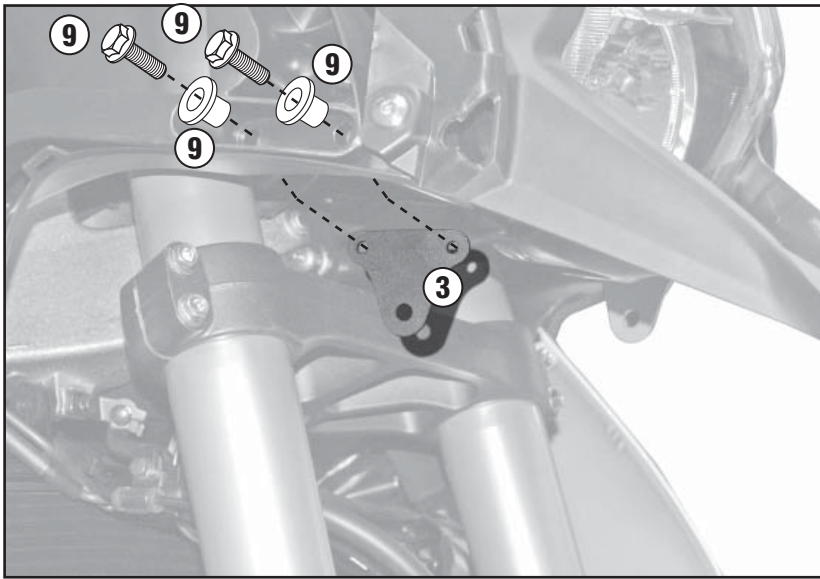

TN1110 - KN1110

PARAMOTORE SPECIFICO - SPECIFIC ENGINE GUARD - PARE-CARTER SPECIFIQUE SPEZIFISCHER STURZBÜGEL - DEFENSA DE MOTOR ESPECÍFICA - PARAMOTOR ESPECÍFICO

HONDA CROSSTOURER 1200cc (2012)