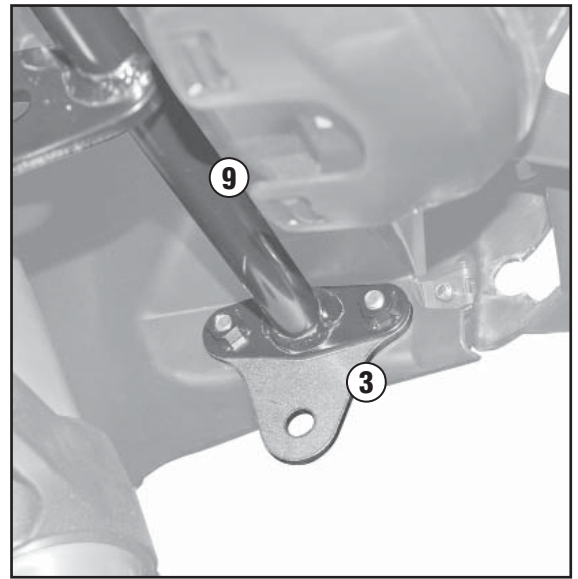

TN1110 - KN1110

PARAMOTORE SPECIFICO - SPECIFIC ENGINE GUARD - PARE-CARTER SPECIFIQUE SPEZIFISCHER STURZBÜGEL - DEFENSA DE MOTOR ESPECÍFICA - PARAMOTOR ESPECÍFICO

HONDA CROSSTOURER 1200cc (2012)