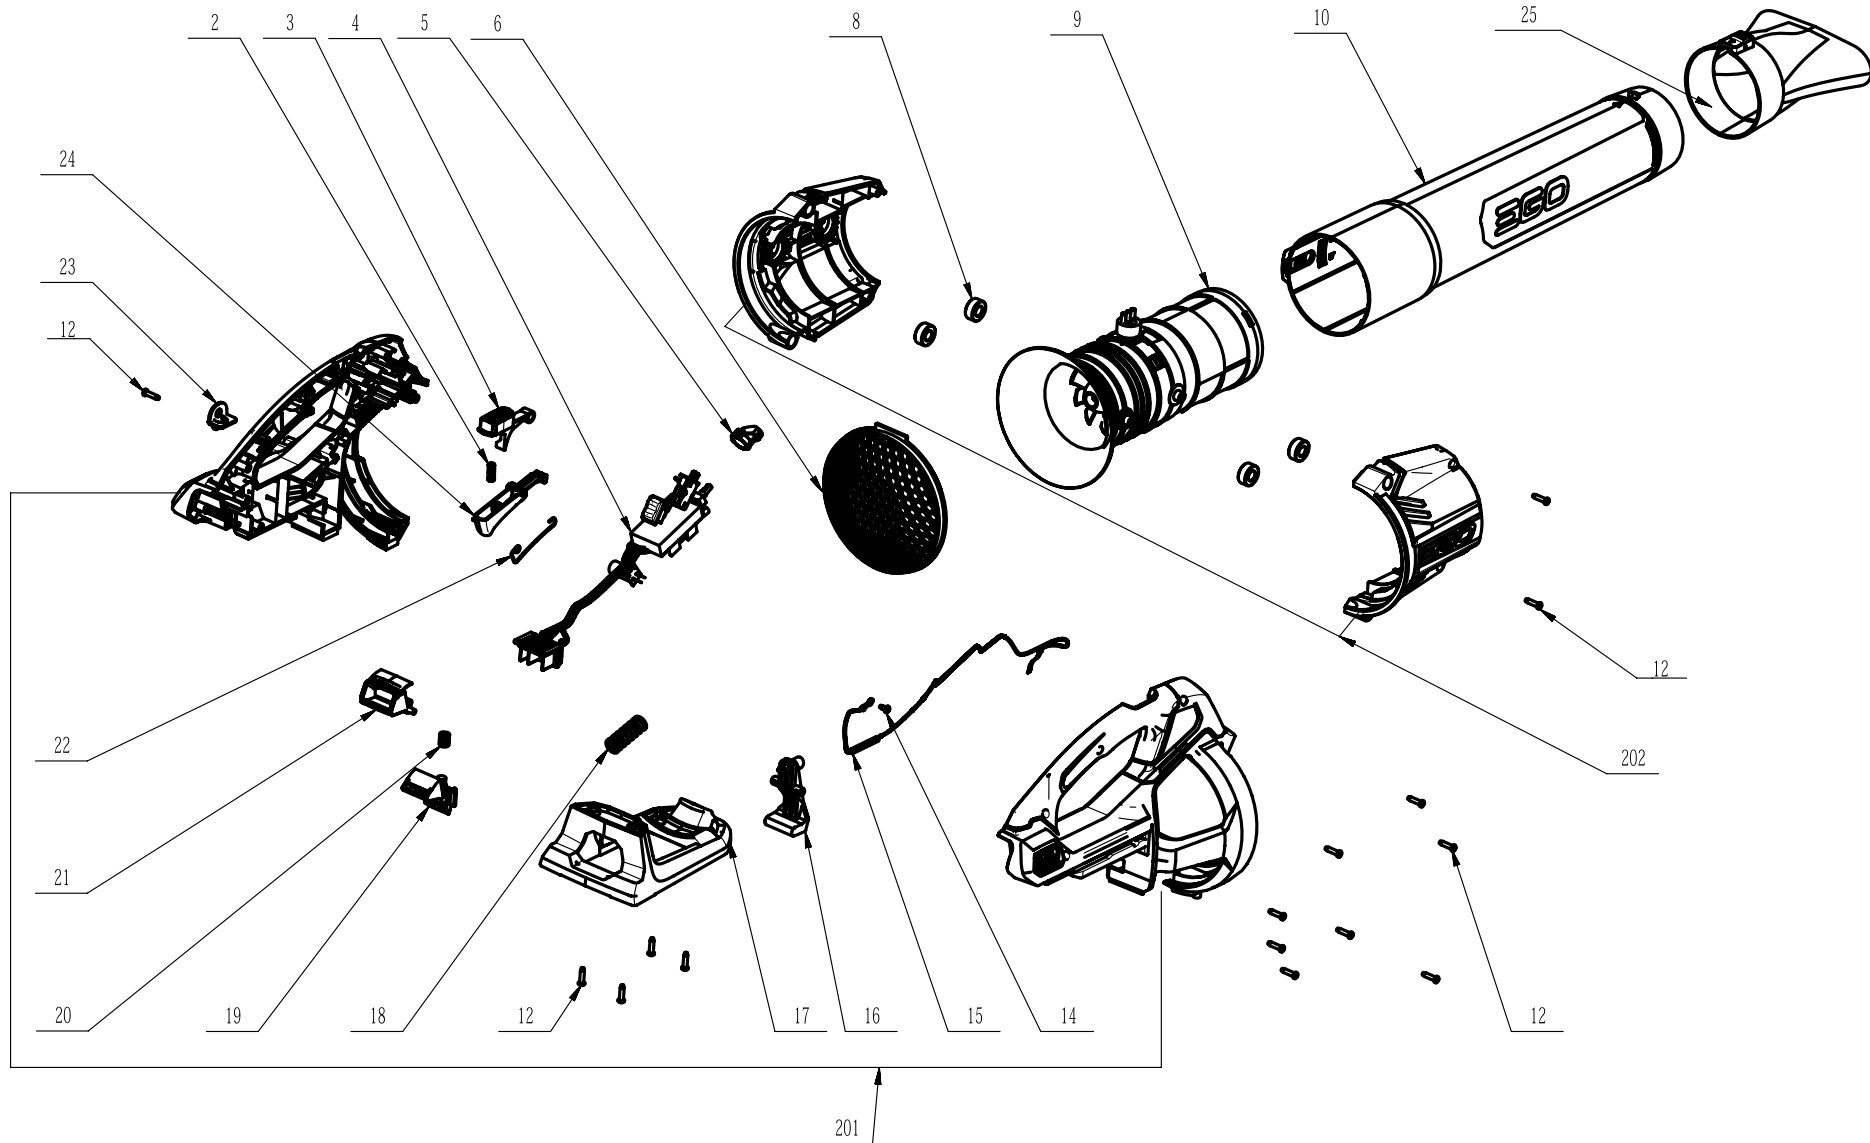

Product Description: Leaf Blower
Model Number: LB5300E
Body Number: 0880008002_S
Version: A
Issue Date: 2016/08/30

Repair Parts_Blower_4704 (LB5300E)

Index No.	Art. No.	Description	QTY in machine	Weight (g)	Size LxWxH (mm)	MPQ	Repairable or Not?	Standard Repair
2	3660088003	Knob-reset Spring	1	0.32	6x6x18	10	Y	15
3	3128066001	Boost Button	1	9	70X20X45	1	Y	15
4	2830105004	Electric Assembly	1	132	150X100X50	1	Y	20
5	3127215001	Speed Adjusting Knob	1	4	41X22X17	1	Y	15
6	3128068001	Fan Baffle	1	38	150x150X30	1	Y	20
8	5650519001	Rubber Gasket	4	4	20x10x9	1	Y	20
9	2826994002	Ducted Set	1	505	146x146x260	1	Y	25
10	2824299001	Blow Tube ASSY	1	280	110x110x484	1	Y	1
12	5610032004	Tapping Screw	15	1.33	6.5X6.5X18.4	10	Y	1
14	5610021004	Tapping Screw	1	0.91	7X7X10	10	Y	1
15	2824406001	Static Dissipation ASSY	1	10	120X150X20	1	Y	20
16	3127206001	Lever	1	20	26.9x74.9x36	1	Y	15
17	2824381001	Bottom Support ASSY	1	122	190X112X65	1	Y	5
18	3660129002	Spring	1	1	9.9x9.9x25	10	Y	15
19	3127202001	Power Pack Button	1	7	32x37x13	1	Y	15
20	3660013003	Spring1	1	10	9.8x9.8x25.6	10	Y	15
21	3127201001	Release Button	1	17	52x42x36	1	Y	15
22	3650142001	Anti-static Bar	1	5.9	68x1.5x17	1	Y	15
23	3705909001	Hook	1	11	26X18X30	1	Y	1
24	3128069001	Trigger	1	11	100x15x20	1	Y	15
25	2824298001	Nozzle Assembly	1	0	0	1	Y	1
201	2824414001	Handle Set	1	661	335x170X240	1	Y	15
202	2824413001	Housing Set	1	225	140X160X160	1	Y	20