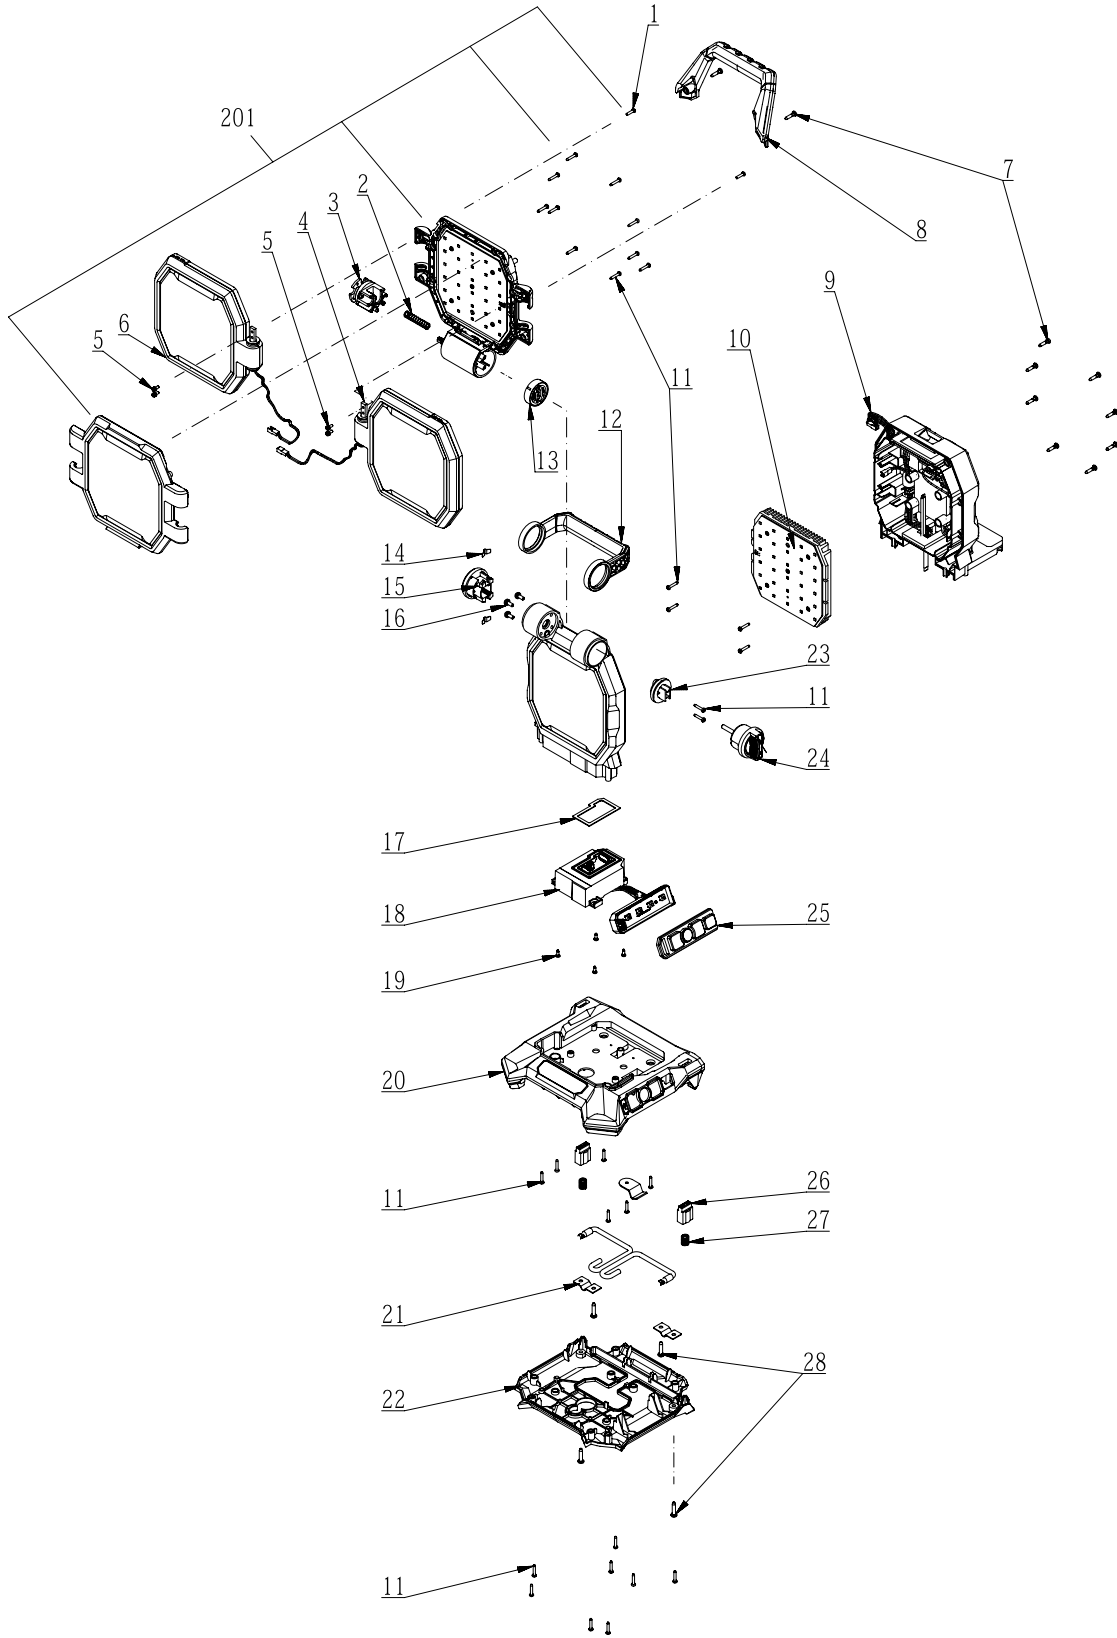

Product Description: Portable Area Light
Model Number: LT1000
Body Number: 0790025001_S
Version: A
Issue Date: 2021/12/12

Repair Parts_Portable area light_LT1000E

Index No.	Art. No.	Description	QTY in machine	Weight (g)	Size LxWxH (mm)	MPQ	Repairable or Not?	Standard Repair
1	5620371002	Hexagon Lobuar Screw	2	1.6	6x6x15	10	Y	1
2	3660615001	Compression Spring	1	1	8.6x8.6x40	1	Y	5
3	2828880001	Spindle Assembly	1	55	36x36x37	1	Y	5
4	2828750001	Right Lamp Holder Assembly	1	629	187x169x28	1	Y	10
5	5620505002	Screw with Washer	4	3	6x6x11	10	Y	10
6	2828748001	Left Lamp Holder Assembly	1	629	187x169x28	1	Y	10
7	5610225002	Hexagon Lobuar Screw	10	13	7x7x19	10	Y	2
8	3323191001	Auxiliary Handle	1	70	162x57x85	1	Y	1
9	2828843001	housing assembly	1	530	163x116x196	1	Y	10
10	2831188001	LED Electric Assembly	1	450	137x20x130	1	Y	10
11	5610241004	Hexagon Lobuar Screw	30	30	6x16x19	10	Y	8
12	3323190001	Handle	1	50	129x86x42	1	Y	2
13	2828877001	Fixing Block Assembly	1	11	11x35x35	1	Y	4
14	3660984001	Locating Spring	2	2	5x16x7	10	Y	2
15	3132910001	Decorative Cover	1	16	29x29x42	1	Y	2
16	5620342001	Screw With Washer	3	6	13x8x8	10	Y	3
17	5690525001	Rubber Gasket	1	1	35x57x1	10	Y	6
18	2831141001	Main Electric Assembly	1	228	102x65x79	1	Y	6
19	5610010009	Screw	4	2	6x6x11	10	Y	6
20	3403350001	Base	1	390	215x205x48	1	Y	5
21	3707115001	Clamp	2	20	37x17x6	10	Y	4
22	3132909001	Mounting Cover	1	153	206x193x32	1	Y	3
23	2828878001	Shaft Assembly	1	10	24x34x324	1	Y	3
24	2828879001	Knob Assembly	1	28	40x42x42	1	Y	1
25	3132970001	Rubber Push Button	1	19	101x30x11	1	Y	6
26	3132901001	Fixed Unit	2	8	14x19x25	1	Y	4
27	3660013003	Spring	2	1	9.8 x25x25	10	Y	4
28	5620157006	Hexagon Lobuar Screw	4	8	8x8x22	10	Y	3
201	2828751001	Upper Lamp Holder Assembly	1	701	8x8x19	10	Y	10