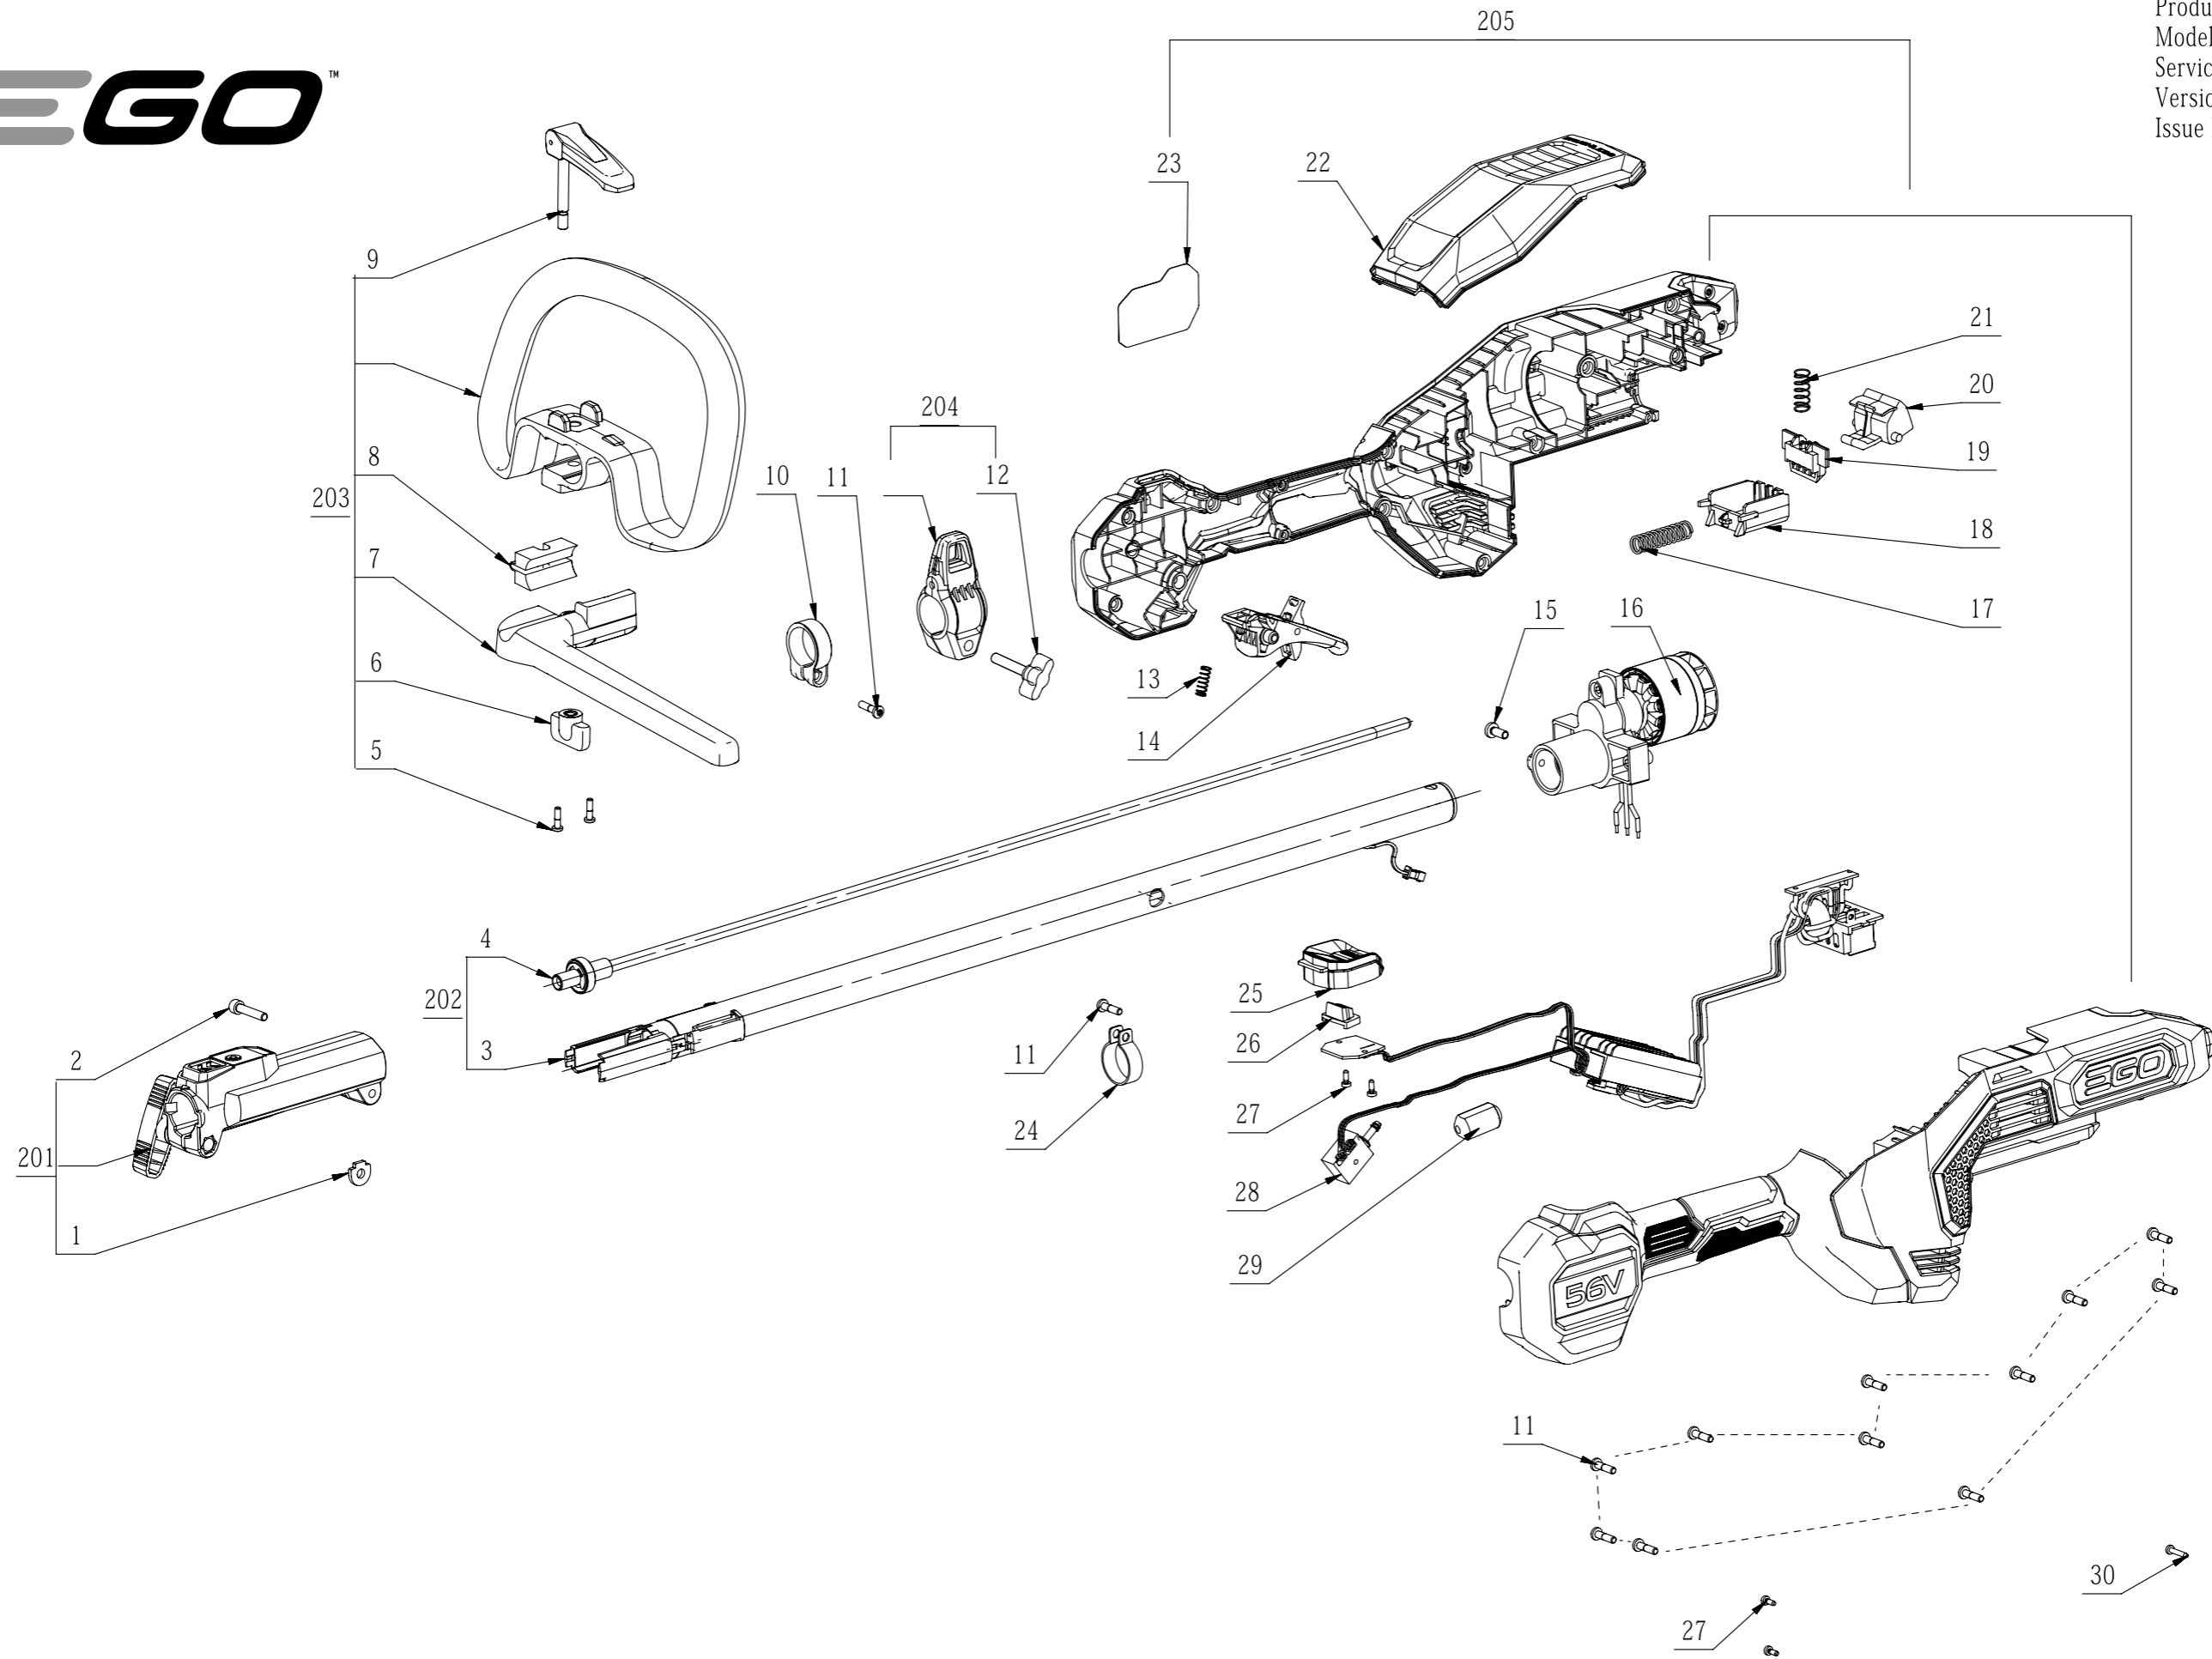

## Repair Parts\_Power head\_4017(PH1420E)

Index No.	Art. No.	Description	QTY in machine	Weight (g)	Size LxWxH (mm)	MPQ	Repairable or Not?	Standard Repair
1	3705464001	Limit Chute	1	3.06	15x3x16	1	Y	3
2	5620550002	Hexagon Socket Screw	1	6.5	15x15.4x2.5	10	Y	3
3	2829389001	Connecting Tube Assembly	1	213	37.5x25x684.8	1	Y	40
4	2829392001	Shaft Assembly	1	219	677x22x22	1	Y	40
5	5610305001	Tapping Screw	2	1.5	6.5x6.5x15.5	10	Y	3
6	3400010003	Wing Nut	1	11	32x21x8	10	Y	1
7	3128672001	Front Handle Cover	1	50.73	35x244x92	1	Y	10
8	3127651001	Clamping Block	1	5.2	37x21x20.5	1	Y	3
9	2825135002	Handle Lever Set	1	30	71.5x20x68.2	1	Y	5
10	3128598001	Retaining Ring	1	6	32x41x12	1	Y	3
11	5620479001	Screw	13	4	8x8x19	10	Y	5
12	5640239002	Wing Bolt	1	12.5	48x28x8	10	Y	1
13	3660013003	Spring1	1	1	10x10x25	10	Y	15
14	2828581001	Trigger Assembly	1	26.5	90x39.8x36.6	1	Y	15
15	5620050007	Screw	1	4	10x10x16	10	Y	15
16	2790723001	Motor And Gear Case Assembly	1	576	123x76x71.3	1	Y	30
17	3660818001	Compression Spring	1	3.4	41x11x11	10	Y	15
18	3131427001	Sliding Block	1	8.4	42x42x20	1	Y	15
19	3127497001	Power Pack Button	1	5	42.5x24.5x11.4	1	Y	15
20	3127498001	Power Pack Button	1	9.5	43x36.8x27.5	1	Y	15
21	3660088003	Knob-reset Spring	1	0.2	6x6x18	10	Y	15
22	3323413001	Cover Plate	1	112	189.7x61x84	1	Y	20
23	2245877002	Nameplate	1	3	62.5x43x0.5	50	Y	3
24	3705178001	Fixed Ring	1	7.5	34.2x25.2x0.1	10	Y	15
25	3323122001	Lamp Housing	1	13	52.5x41.2x18.9	1	Y	20
26	3132698001	Light Guide Pole	1	5	24x15.5x15.5	10	Y	20
27	5610222002	Hexagon Lobuar Screw	4	1	5.6x5.6x10.2	10	Y	2
28	2831413001	Electric Assembly	1	245	100x80x80	1	Y	30
29	3680259001	Magnet Ring	1	8.5	15x15x25	1	Y	20
30	5610274003	Self Tapping Screw	1	0.8	5.6x5.6x18	10	Y	2
201	2829798001	Connector Assembly	1	227	145.5x66x54	1	Y	15
202	2829393001	Connecting Tube Assembly	1	432	710x36.8x25	1	Y	40
203	2825126002	Handle ASSY	1	313.5	328x127.6x156.7	1	Y	5
204	2829417001	Pothook Assembly	1	60	82.8x49x32	1	Y	3
205	2829650001	Housing Assembly	1	861	536x145.5x119	1	Y	30