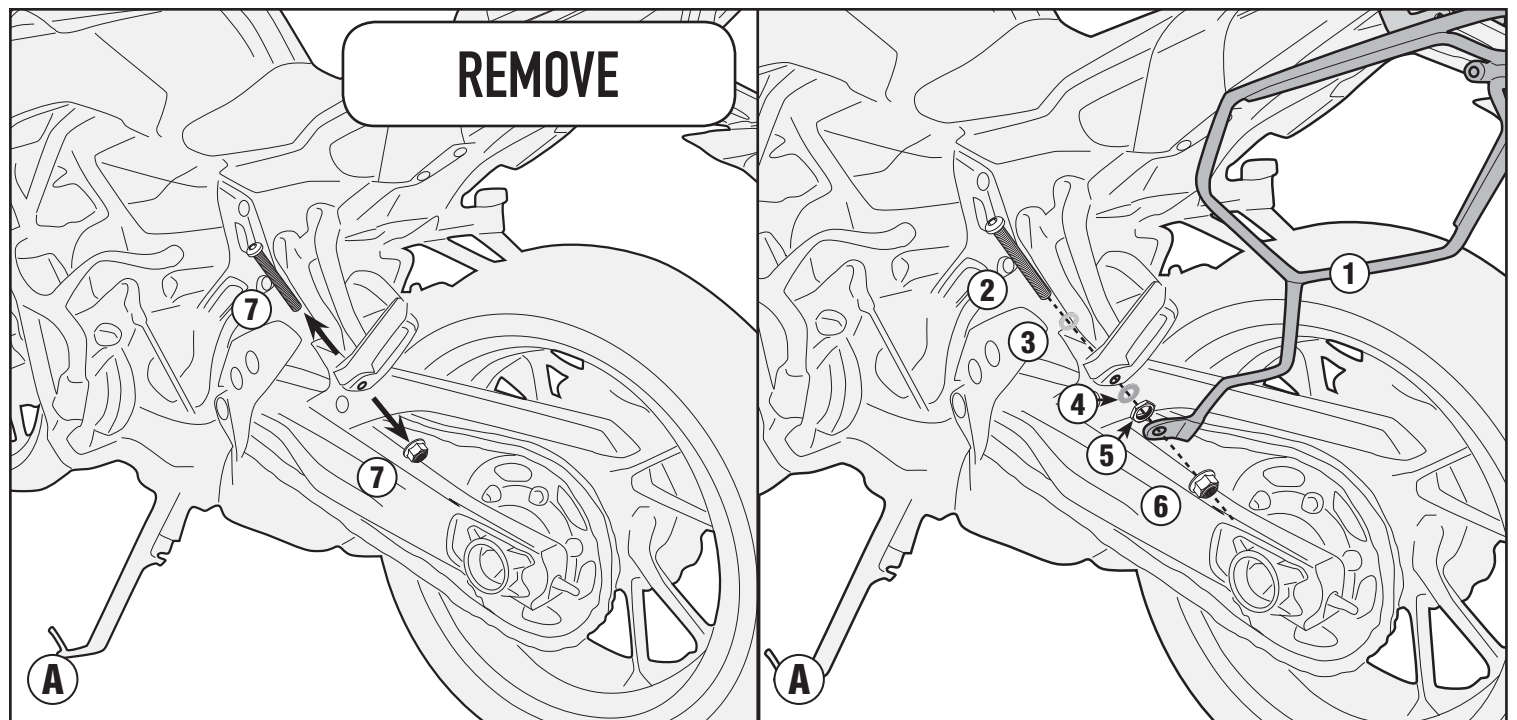

TE2140 - TE2140K

TELAIETTO LATERALE SPECIFICO - SPECIFIC SADDLEBAG TUBULAR HOLDER - SUPPORT TUBULAIRE POUR SACOCHES CAVALIÈRES - SPEZIAL SEITENTRAEGER FUER WEICHTASCHEN

PORTA ALFORJAS TUBULAR LATERAL - SUPORTE LATERAL DE ALFORGES

YAMAHA MT-07 (2018)