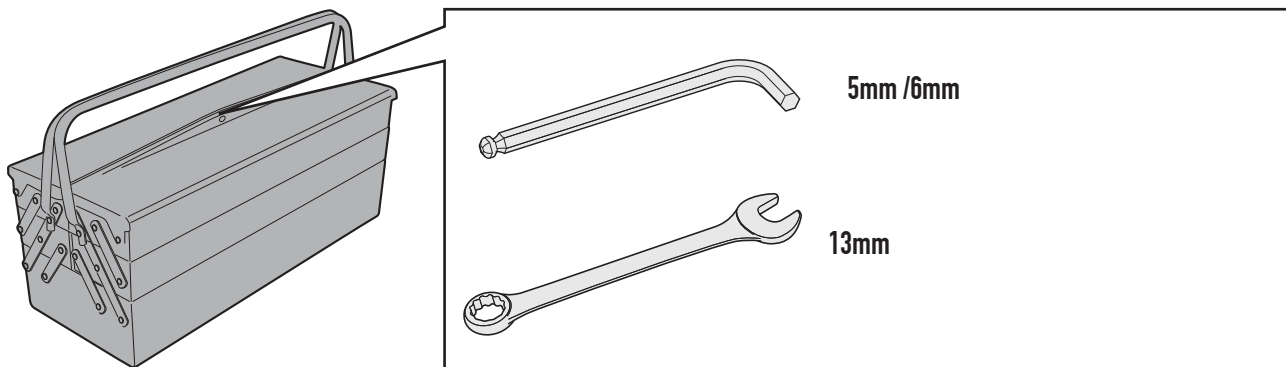

TE2140 - TE2140K

TELAJETTO LATERALE SPECIFICO - SPECIFIC SADDLEBAG TUBULAR HOLDER - SUPPORT TUBULAIRE POUR SACOCHES CAVALIÈRES - SPEZIAL SEITENTRAEGER FUER WEICHTASCHEN
PORTA ALFORJAS TUBULAR LATERAL - SUPORTE LATERAL DE ALFORGES

YAMAHA MT-07 (2018)

N°	Descrizione	Caratteristiche	Codice	Quantità
1	Telaio laterale - Side frame - Châssis latéral - Soporte lateral - Seitenrahmen - Suporte lateral	-	TE2140DXV TE2140SXV	2 (Right;Left)
2	Vite - Screw Vis - Schraube Tornillo - Parafuso	TBEI M8x55	855TBEI	2
3	Rondella - Washer - Rondelle Scheibe - Arandela - Arruela	Ø 8mm	814RON	2
4	Rondella - Washer - Rondelle Scheibe - Arandela - Arruela	Ø 8mm	8RON	2
5	Dado - Bolt - Ecrou Mutter - Tuerca - Porca	-	V423	2
6	Dado - Bolt - Ecrou Mutter - Tuerca - Porca	Dado Autobloccante Flangiato Alto M8	8DADIAFLN	2
7	Componenti Originali - Original Parts Parties Originales - Original Bauteile Componentes Originales - Componentes Originais	-	-	-
8	Particolari Inclusi nel 2140FZ Components Included In The 2140FZ Pièces Inclues Dans 2140FZ Die Einzelnen Teile Sind Bei 2140FZ Despieces Incluidos 2140FZ Componentes incluidos na 2140FZ	-	-	-
9	Particolari Inclusi nel 2140KIT Components Included In The 2140KIT Pièces Inclues Dans 2140KIT Die Einzelnen Teile Sind Bei 2140KIT Despieces Incluidos 2140KIT Componentes incluidos na 2140KIT	-	-	-

TE2140 - TE2140K

TELAIETTO LATERALE SPECIFICO - SPECIFIC SADDLEBAG TUBULAR HOLDER - SUPPORT TUBULAIRE POUR SACOCHES CAVALIÈRES - SPEZIAL SEITENTRAEGER FUER WEICHTASCHEN
PORTA ALFORJAS TUBULAR LATERAL - SUPORTE LATERAL DE ALFORGES

YAMAHA MT-07 (2018)